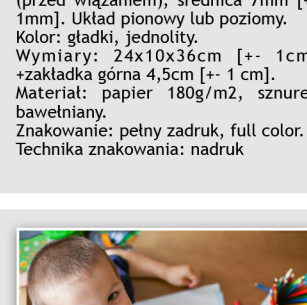

Torba papierowa w formacie A4 full color

Torba papierowa, rączki ze sznurka plecionego, bawełnianego. Wzmocniona kartonikami (450g) w górnej i dolnej części.