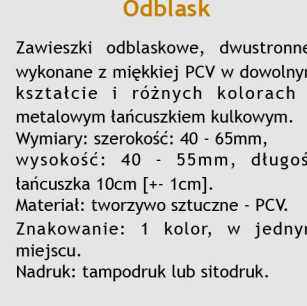

Smycz reklamowa sublimacyjna

Smycz na taśmie poliestrowej. Bardzo dokładnie odwziewierdlenie szczegółów wybranego nadruku...

Smycz reklamowa sublimacyjna ze złączką bezpieczeństwa

Smycz na taśmie poliestrowej. Bardzo dokładnie odwziewierdlenie szczegółów wybranego nadruku...

Opaska odblaskowa samozaciskowa na rękę

Opaska samozaciskowa odblaskowa z podszewką welurową. Kolor: gładki, jednolity, różne kolory.

Odblask

Zawieszki odblaskowe, dwustronne, wykonane z miękkiej PCV w dowolny kształcie i różnych kolorach...