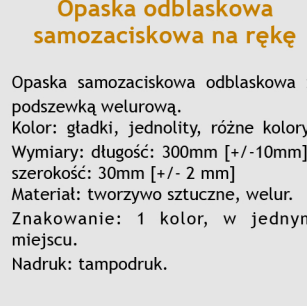

Opaska odblaskowa samozaciskowa na rękę

Opaska samozaciskowa odblaskowa z podszewką welurową. Kolor: gładki, jednolity, różne kolory.