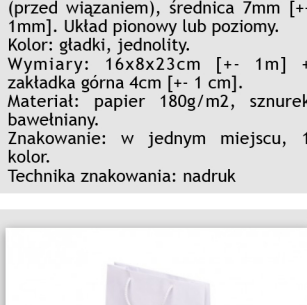

Smycz reklamowa sublimacyjna

Smycz na taśmie poliestrowej. Bardzo dokładnie odwziewierdlenie szczegółów wybranego nadruku...

Smycz reklamowa sublimacyjna ze złączką bezpieczeństwa

Smycz na taśmie poliestrowej. Bardzo dokładnie odwziewierdlenie szczegółów wybranego nadruku...

Opaska odblaskowa samozaciskowa na rękę

Opaska samozaciskowa odblaskowa z podszewką welurową. Kolor: gładki, jednolity, różne kolory.

Odblask

Zawieszki odblaskowe, dwustronne, wykonane z miękkiej PCV w dowolny kształcie i różnych kolorach...