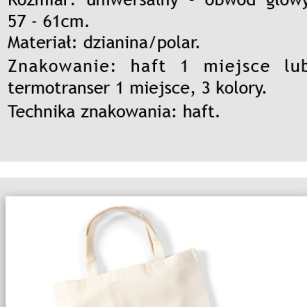

Trąbka z zawieszką. Kolor: gładki, jednolity.

Dmuchane kije

Artykuł z materiału PE. Kolor: gładki, jednolity.

Zestaw do baniek mydlanych

Pojemność pojemnika: 60 ml (+/- 5ml). Kolor: gładki, jednolity.

Brelok z żetonem do koszyka na zakupy