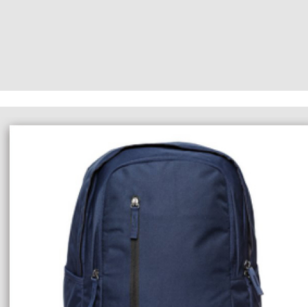

Czapka zimowa (bez pompona)

Miękką, lekka i ciepła, z dużym miejscem na logo.