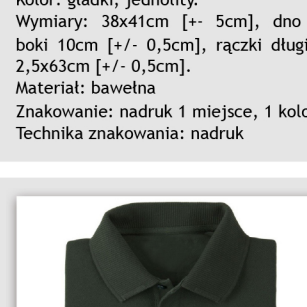

Czapka z daszkiem

Sześcioramienna czapka z wysokiej jakości i regulowanym zapinaniem z tyłu.