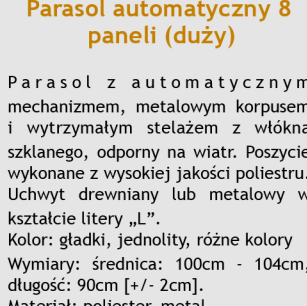

Smycz reklamowa sublimacyjna

Smycz na taśmie poliestrowej. Bardzo dokładnie odwziewierdlenie szczegółów wybranego nadruku...

Smycz reklamowa sublimacyjna ze złączką bezpieczeństwa

Smycz na taśmie poliestrowej. Bardzo dokładnie odwziewierdlenie szczegółów wybranego nadruku...