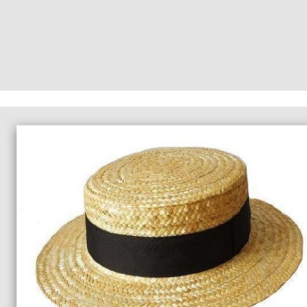

Torba reklamowa bawełniana

Z grubej bawełny, drelichowa min. 220 g/m2, z krótkimi uchwytniami.

Kapelusz z cekinami

Zdobny cekinami. Kolor: różne kolory.

Kapelusz z cekinami świecący LED

Wewnątrz kapelusza z cekinami znajduje się przycisk uruchamiający diody LED.

Kapelusz z nadrukiem

Specyficzna - Kapelusz z precyzyjną sublimacją z poliestru.

Opaska sportowa

Opaska z lateksu 3mm. Kolor: różne kolory, gładkie, jednolite.