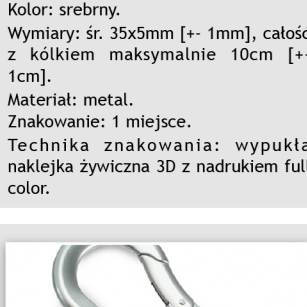

Metalowy uchwyt do zawieszenia torebki. Kolor: srebrny, miejsce na logo białe, granatowe, czerwone lub pomarańczowe.

Spinner

Zabawka manualna, antystresowa, obrotowa. Przeznaczona dla dzieci i dorosłych.

Balony

Balony z logo z patyczkami i krótkim rękawem wykonany z tworzywa sztucznego.

Dzwonek do roweru

Dzwonek mocowany na kierownicę, wykonany ze stali nierdzewnej. Kolor: gładki, jednolity.

Pompka rowerowa