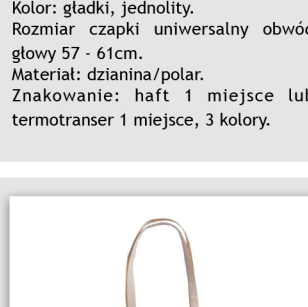

Podgrzewacz do rąk

Aluminiowy, dostarcza ciepło do 40°C rękawicy przyciskiem, zasilanie poprzez kabel USB.